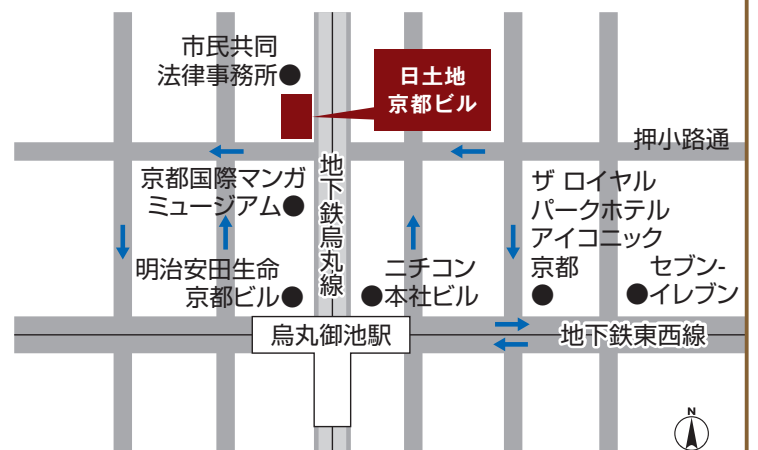

旭化成リフォーム株式会社 関西営業所

〒530-0015 大阪府大阪市北区中崎西2-4-12 梅田センタービル27階

1 阪急電鉄神戸線・宝塚線・京都線「大阪梅田」駅/茶屋町口より徒歩約5分
ヤンマー本社ビル横歩道をまっすぐ

2 Osaka Metro御堂筋線「梅田」駅・四つ橋線「西梅田」駅・谷町線「東梅田」駅
・阪神電鉄「大阪梅田」駅/WhityうめだノースモールをHEP FIVE (H-30) で
徒歩約9分あがり高架沿いにすすむ

3 JR東海道本線・大阪環状線・福知山線・おおさか東線「大阪」駅/御堂筋口より
徒歩約10分、阪急コンコースを通り抜け高架沿いにすすむ

旭化成リフォーム株式会社 京滋営業所

〒604-0847 京都府京都市中京区烏丸通押小路上ル秋野々町535
日土地京都ビル8階

電車でご来館の場合

市営地下鉄東西線・烏丸線「烏丸御池」駅より徒歩約2分

※駐車場のご用意がございませんので、公共交通機関をご利用ください。

旭化成リフォーム株式会社 兵庫営業所

〒650-0021 兵庫県神戸市中央区三宮町1-1-2 三宮セントラルビル11階

電車でご来館の場合

JR神戸線「三ノ宮」駅、阪急神戸高速線、阪神本線「神戸三宮」駅、神戸市営地下鉄西神・山手線、
神戸新交通ポートライナー「三宮」駅より、徒歩約6分
神戸市営地下鉄海岸線「三宮・花時計前」駅より徒歩約1分

お車でご来館の場合

お車でお越しの方は、神戸市役所近くの「三宮駐車場(北)」へご駐車ください。
無料駐車券をお渡ししております。