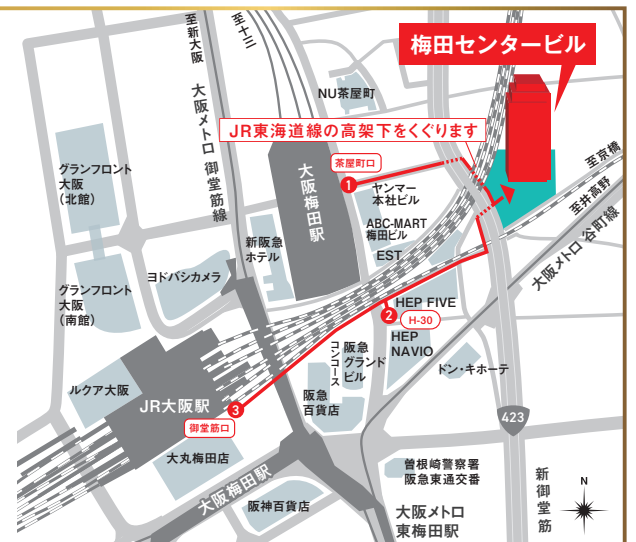

旭化成リフォーム株式会社 関西営業所

〒530-0015 大阪府大阪市北区中崎西2-4-12 梅田センタービル27階

1 阪急電鉄神戸線・宝塚線・京都線「大阪梅田」駅/茶屋町口より徒歩約5分
ヤンマー本社ビル横歩道をまっすぐ

2 Osaka Metro御堂筋線「梅田」駅・四つ橋線「西梅田」駅・谷町線「東梅田」駅
・阪神電鉄「大阪梅田」駅/WhityうめだノースモールをHEP FIVE (H-30) で
徒歩約9分あがり高架沿いにすすむ

3 JR東海道本線・大阪環状線・福知山線・おおさか東線「大阪」駅/御堂筋口より
徒歩約10分、阪急コンコースを通り抜け高架沿いにすすむ