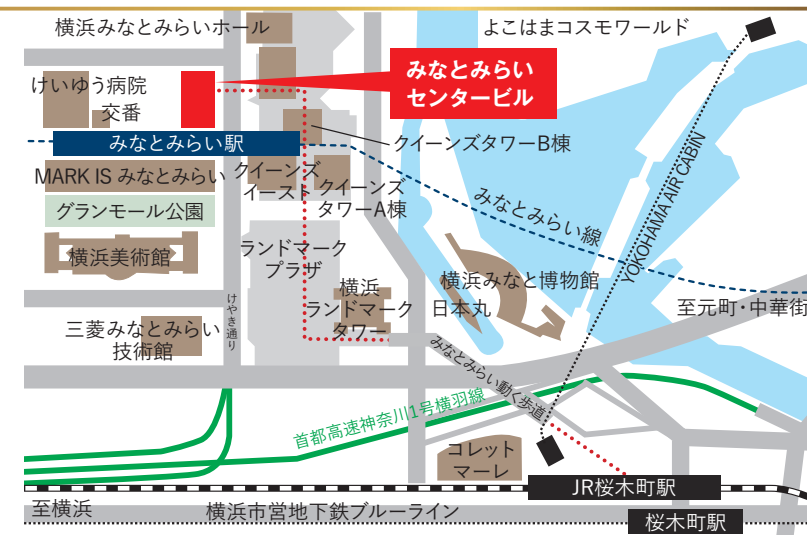

※駐車場のご用意はございません。
(お車でご来場の場合は近隣のコインパーキングにお停めください)

旭化成リフォーム株式会社 東京西営業所

〒190-0012 東京都立川市曙町2-36-2
ファール立川センタースクエアビル8階

電車でご来館の場合

JR立川駅北口より徒歩7分。
駅北口のデッキで伊勢丹脇を通り、パレスホテル方向へ。
デッキの橋を渡り中央図書館の入口を過ぎてすぐの入口からお入りください。
※図書館の入口からは入れませんのでご注意ください。

お車でご来館の場合

ビル北側の立川市北口第一駐車場をご利用ください。

旭化成リフォーム株式会社 横浜営業所

〒220-0012 神奈川県横浜市西区みなとみらい3-6-1
みなとみらいセンタービル6階

電車でご来館の場合

みなとみらい線「みなとみらい」駅直結
JR京浜東北線・横浜市営地下鉄「桜木町」駅より徒歩約11分

※駐車場のご用意はございません。

旭化成リフォーム株式会社 町田営業所

〒194-0022 東京都町田市森野1-23-19 小田急町田森野ビル3階

電車でご来館の場合

JR横浜線「町田」駅より徒歩約7分
小田急小田原線「町田」駅より徒歩約3分

お車でご来館の場合

駐車場のご用意がございます。
お車でご来館の際は駐車券をご用意いたしますので、
スタッフまでお申し付けください。

旭化成リフォーム株式会社 厚木営業所

〒243-0018 神奈川県厚木市中町4-10-8 厚木アザレアビル4階

電車でご来館の場合

小田急小田原線「本厚木」駅北口より徒歩約6分

※お車でご来館の際は、お近くのコインパーキングをご利用いただき、
営業担当にお申し付けください。

中町四丁目交差点の
白い電柱が目印になります。

旭化成リフォーム株式会社 千葉営業所

〒261-8501 千葉県千葉市美浜区中瀬1-3 幕張テクノガーデンD棟22階

電車でご来館の場合

JR京葉線「海浜幕張」駅北口より徒歩約5分