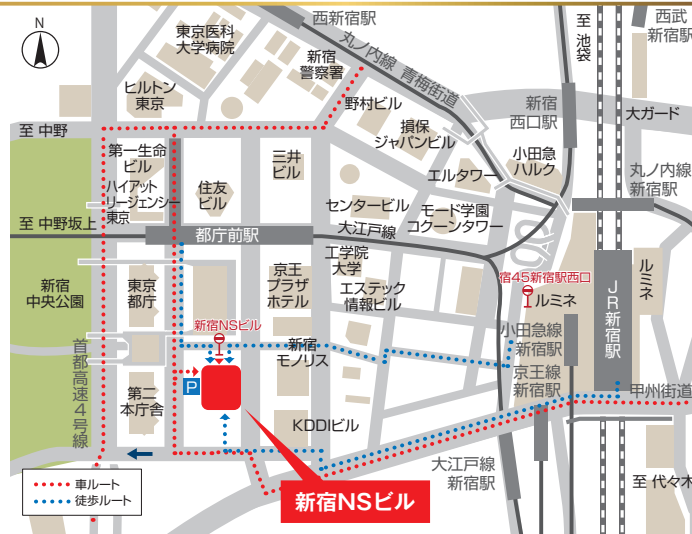

開催会場のご案内

会場では、換気・消毒を徹底し、ソーシャルディスタンスを守りながら実施いたします。

旭化成リフォーム株式会社 東京第一営業所

〒163-0811 東京都新宿区西新宿2-4-1 新宿NSビル11階

電車でご来館の場合

JR線・京王線・小田急線・東京メトロ丸の内線「新宿駅」南口・西口より徒歩約7分
都営地下鉄大江戸線「都庁前駅」A3出口より徒歩約3分
※土曜・祝日 10:30~18:00以外、
日曜 8:00~18:00以外はA2・A4出口をご利用ください。

お車でご来館の場合

お車でお越しの方は、当ビルの駐車場をご利用ください。
駐車券をお渡しいたします。

旭化成リフォーム株式会社 東京第二営業所

〒136-0071 東京都江東区亀戸1-5-7 錦糸町プライムタワー5階

電車でご来館の場合

JR総武線・東京メトロ半蔵門線「錦糸町駅」より徒歩約9分
JR総武線「亀戸」駅より徒歩約10分

ご希望の方には、「錦糸町」駅から開催会場までタクシーで
送迎させていただきます。

※駐車場のご用意はございません。
(お車でご来場の場合は近隣のコインパーキングにお停めください)

旭化成リフォーム株式会社 東京西営業所

〒190-0012 東京都立川市曙町2-36-2
ファール立川センタースクエアビル8階

電車でご来館の場合

JR立川駅北口より徒歩7分。
駅北口のデッキで伊勢丹脇を通り、パレスホテル方向へ。
デッキの橋を渡り中央図書館の入口を過ぎてすぐの入口からお入りください。
※図書館の入口からは入れませんのでご注意ください。