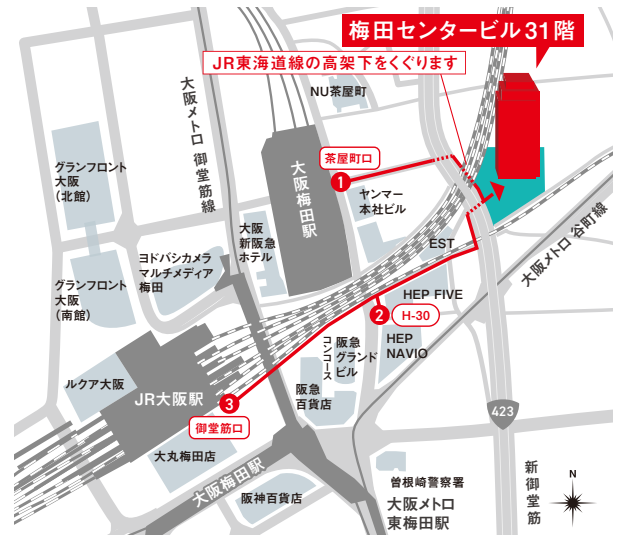

〒451-0051 名古屋市西区則武新町3-1-17 BIZrium名古屋4階

電車でご来館の場合

地下鉄東山線「亀島」駅2番出入口より徒歩約6分
JR「名古屋」駅からルーセントアベニューL4出入口より徒歩約6分

お車でご来館の場合

名古屋高速6号清須線
「明道町」出口から車で約5分

10時~19時*はイオンモール内を移動し、「1F ノリタケの森側中央入口」よりBIZrium名古屋 メインエントランスへお越しください。
※10時~19時以外の時間帯は、館内出入口がご利用できない場合があります。詳しくは弊社担当者までご確認ください。

岡崎センタービル3階

※加藤産婦人科提携駐車場への駐車はご遠慮ください。

旭化成リフォーム株式会社 関西営業所

〒530-0015 大阪府大阪市北区中崎西2-4-12 梅田センタービル27階

会場開催

オンライン開催

梅田センタービル 31階ホワイトホール

〒530-0015

大阪市北区中崎西2-4-12 梅田センタービル31階

電車でご来館の場合

- 1 大阪梅田駅/茶屋町口よりヤンマー本社ビル横歩道をまっすぐ
- 2 地下鉄各駅・大阪梅田駅/WhityうめだノースモールをHEP FIVE (H-30) であがり高架沿いにすすむ
- 3 JR大阪駅/御堂筋口より阪急コンコースを通り抜け高架沿いにすすむ

お車でご来館の場合

駐車場のご用意がございます。お車でご来館の際は、駐車券をご用意いたしますので、スタッフまでお申し付けください。