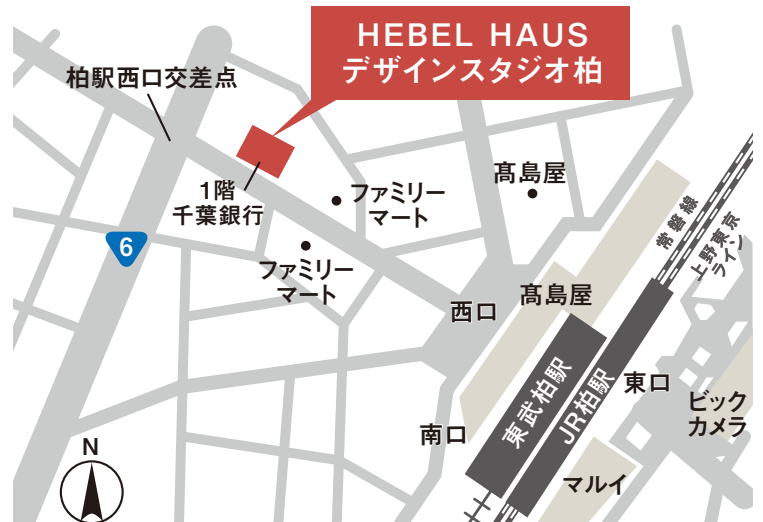

お車でご来館の場合

駐車場のご用意がございます。
お車でご来館の際は駐車券をご用意いたしますので、
スタッフまでお申し付けください。

旭化成リフォーム株式会社 北関東第一営業所 TEL.048-648-1001

〒330-0854 埼玉県さいたま市大宮区桜木町1-10-16 シーノ大宮ノースウィング7階

オンライン開催

※会場開催は行っておりません。