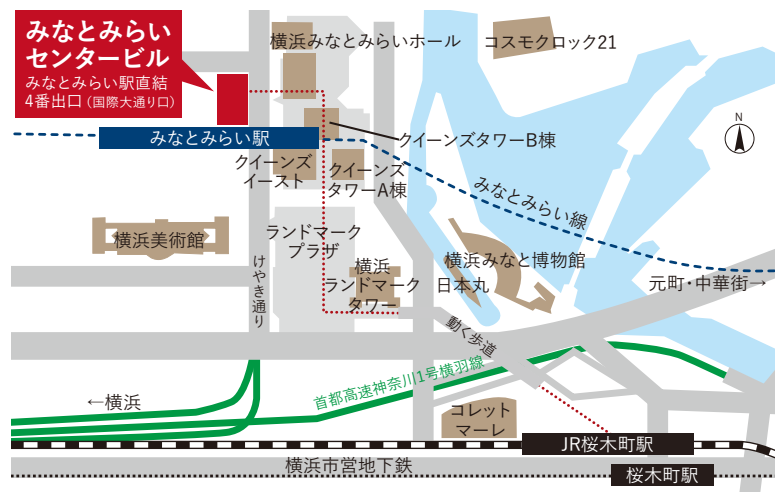

電車でご来館の場合

JR線「立川」駅北口より徒歩約7分。
パレスホテル方向へ。デッキの橋を渡り図書館の入口を過ぎてすぐの入口からお入りください。
※中央図書館の入口からは入れませんのでご注意ください。

MAPで確認

お車でご来館の場合

ビル北側の立川市北口第一駐車場をご利用ください。

旭化成リフォーム株式会社 横浜営業所

〒220-0012 神奈川県横浜市西区みなとみらい3-6-1 みなとみらいセンタービル6階

会場開催

オンライン開催

HEBEL HAUS REFORM GALLERYみなとみらい

〒220-0012
神奈川県横浜市西区みなとみらい3-6-1 みなとみらいセンタービル6階

電車でご来館の場合

みなとみらい線「みなとみらい」駅直結
JR京浜東北線・横浜市営地下鉄「桜木町」駅より徒歩約11分

※駐車場のご用意はございません。

旭化成リフォーム株式会社 町田営業所

〒194-0022 東京都町田市森野1-23-19 小田急町田森野ビル3階

※オンライン開催は行っておりません。

会場開催

HEBEL HAUS リフォームギャラリー町田

〒194-0022 東京都町田市森野1-23-19 小田急町田森野ビル3階

電車でご来館の場合

JR横浜線「町田」駅より徒歩約7分
小田急小田原線「町田」駅より徒歩約3分

お車でご来館の場合