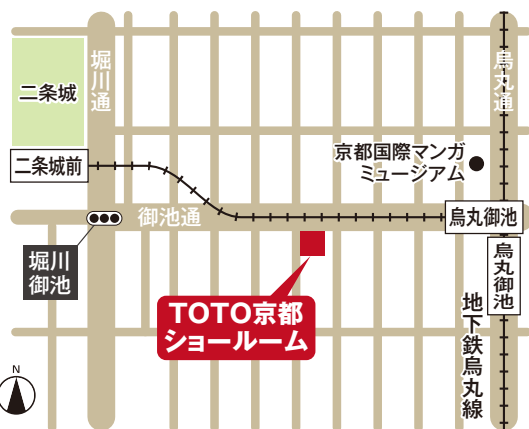

旭化成リフォーム株式会社 京滋営業所

〒604-0847 京都府京都市中京区烏丸通押小路上ル秋野々町535 日土地京都ビル8階 ※オンライン開催は行っておりません。

会場開催

TOTO京都 ショールーム

〒604-8271 京都府京都市中京区釜座通御池下ル津軽町763

電車でご来館の場合

地下鉄烏丸線・東西線烏丸御池駅 下車、4-1番出口より徒歩約5分