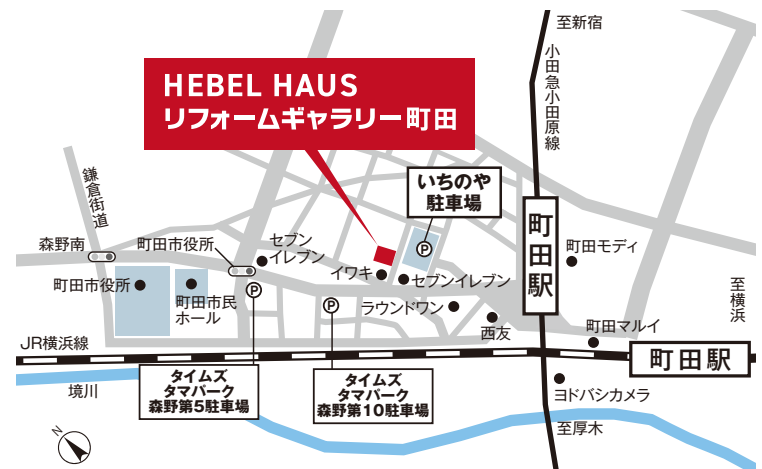

お車でご来館の場合

駐車場のご用意がございます。
お車でご来館の際は駐車券をご用意いたしますので、
スタッフまでお申し付けください。