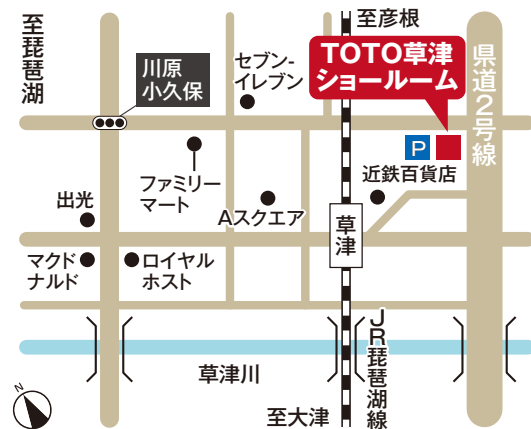

大阪市北区中崎西2-4-12 梅田センタービル31階

電車でご来館の場合

- 1 大阪梅田駅/茶屋町口よりヤンマー本社ビル横歩道をまっすぐ
- 2 地下鉄各駅・大阪梅田駅/WhityうめだノースモールをHEP FIVE (H-30) であがり高架沿いにすすむ
- 3 JR大阪駅/御堂筋口より阪急コンコースを通り抜け高架沿いにすすむ

お車でご来館の場合

駐車場のご用意がございます。お車でご来館の際は、駐車券をご用意いたしますので、スタッフまでお申し付けください。

旭化成リフォーム株式会社 京滋営業所

〒604-0847 京都府京都市中京区烏丸通押小路上ル秋野々町535 日土地京都ビル8階 ※オンライン開催は行っておりません。

会場開催

TOTO京都 ショールーム

〒604-8271 京都府京都市中京区釜座通御池下ル津軽町763

電車でご来館の場合

地下鉄烏丸線・東西線烏丸御池駅 下車、4-1番出口より徒歩約5分

TOTO草津 ショールーム