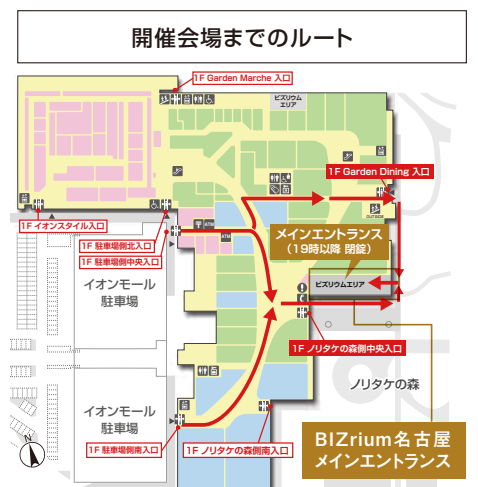

セミナー参加には事前のお申し込みが必須です。

- 1 Web・お電話からお申し込みください。
- 2 後日担当者から視聴用URLをメールにてご連絡いたします。
- 3 セミナー当日、開催時間になりましたら案内に従ってご参加ください。

旭化成リフォーム株式会社 中部営業所

〒451-0051 愛知県名古屋市西区則武新町3-1-17 BIZrium名古屋5階

会場開催

オンライン開催

BIZrium会議室 カンファレンスルームB

〒451-0051 名古屋市西区則武新町3-1-17 BIZrium名古屋4階

電車でご来館の場合

地下鉄東山線「亀島」駅2番出入口より徒歩約6分
JR「名古屋」駅からルーセントアベニューL4出入口より徒歩約6分

お車でご来館の場合

名古屋高速6号清須線
「明道町」出口から車で約5分

10時~19時*はイオンモール内を移動し、「1F ノリタケの森側中央入口」よりBIZrium名古屋 メインエントランスへお越しください。
※10時~19時以外の時間帯は、館内出入口がご利用できない場合があります。詳しくは弊社担当者までご確認ください。